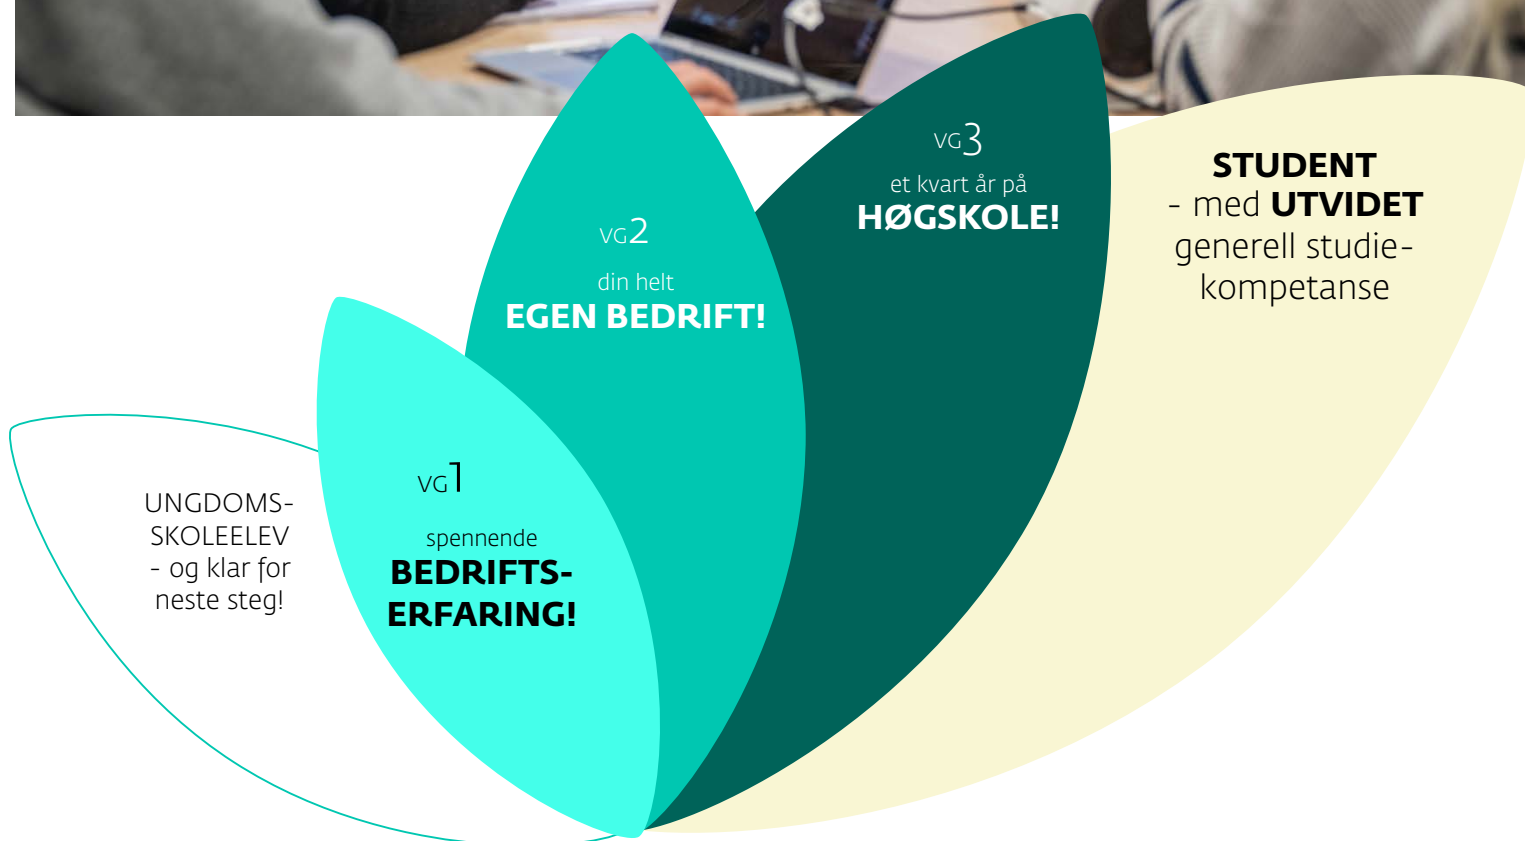

Innovasjon og ledelse

- utvidet generell studiekompetanse
- innovasjon
- ledelse
- økonomi
- markedsføring

Molde
videregående skole

Innovasjon og ledelse – veien mot utvidet generell studiekompetanse

Generell studiekompetanse er inngangsbilletten til høgskoler og universitet! Vil du gå veien om Innovasjon og ledelse, vil du møte en skolehverdag som vektlegger anvendelse av teori i praksis. Gjennom 7 uker i bedriftserfaring på Vg1, ungdomsbedrift som metode på Vg2 og høgskolestudier på Vg3, vil din sluttkompetanse gi deg en trygg og solid start som student!

Søknadsfrist: 1. mars i Vigo

Kontakt

Anne Midtsæter
Avdelingsleder
71 28 31 05
anne.midtseter@mrfylke.no

Siri Løvaas
Lærer, Innovasjon og ledelse
907 76 652
siri.lovaas@mrfylke.no

Molde videregående skole
Øvre veg 23, 6415 Molde
71 28 31 00
molde.vgs@mrfylke.no